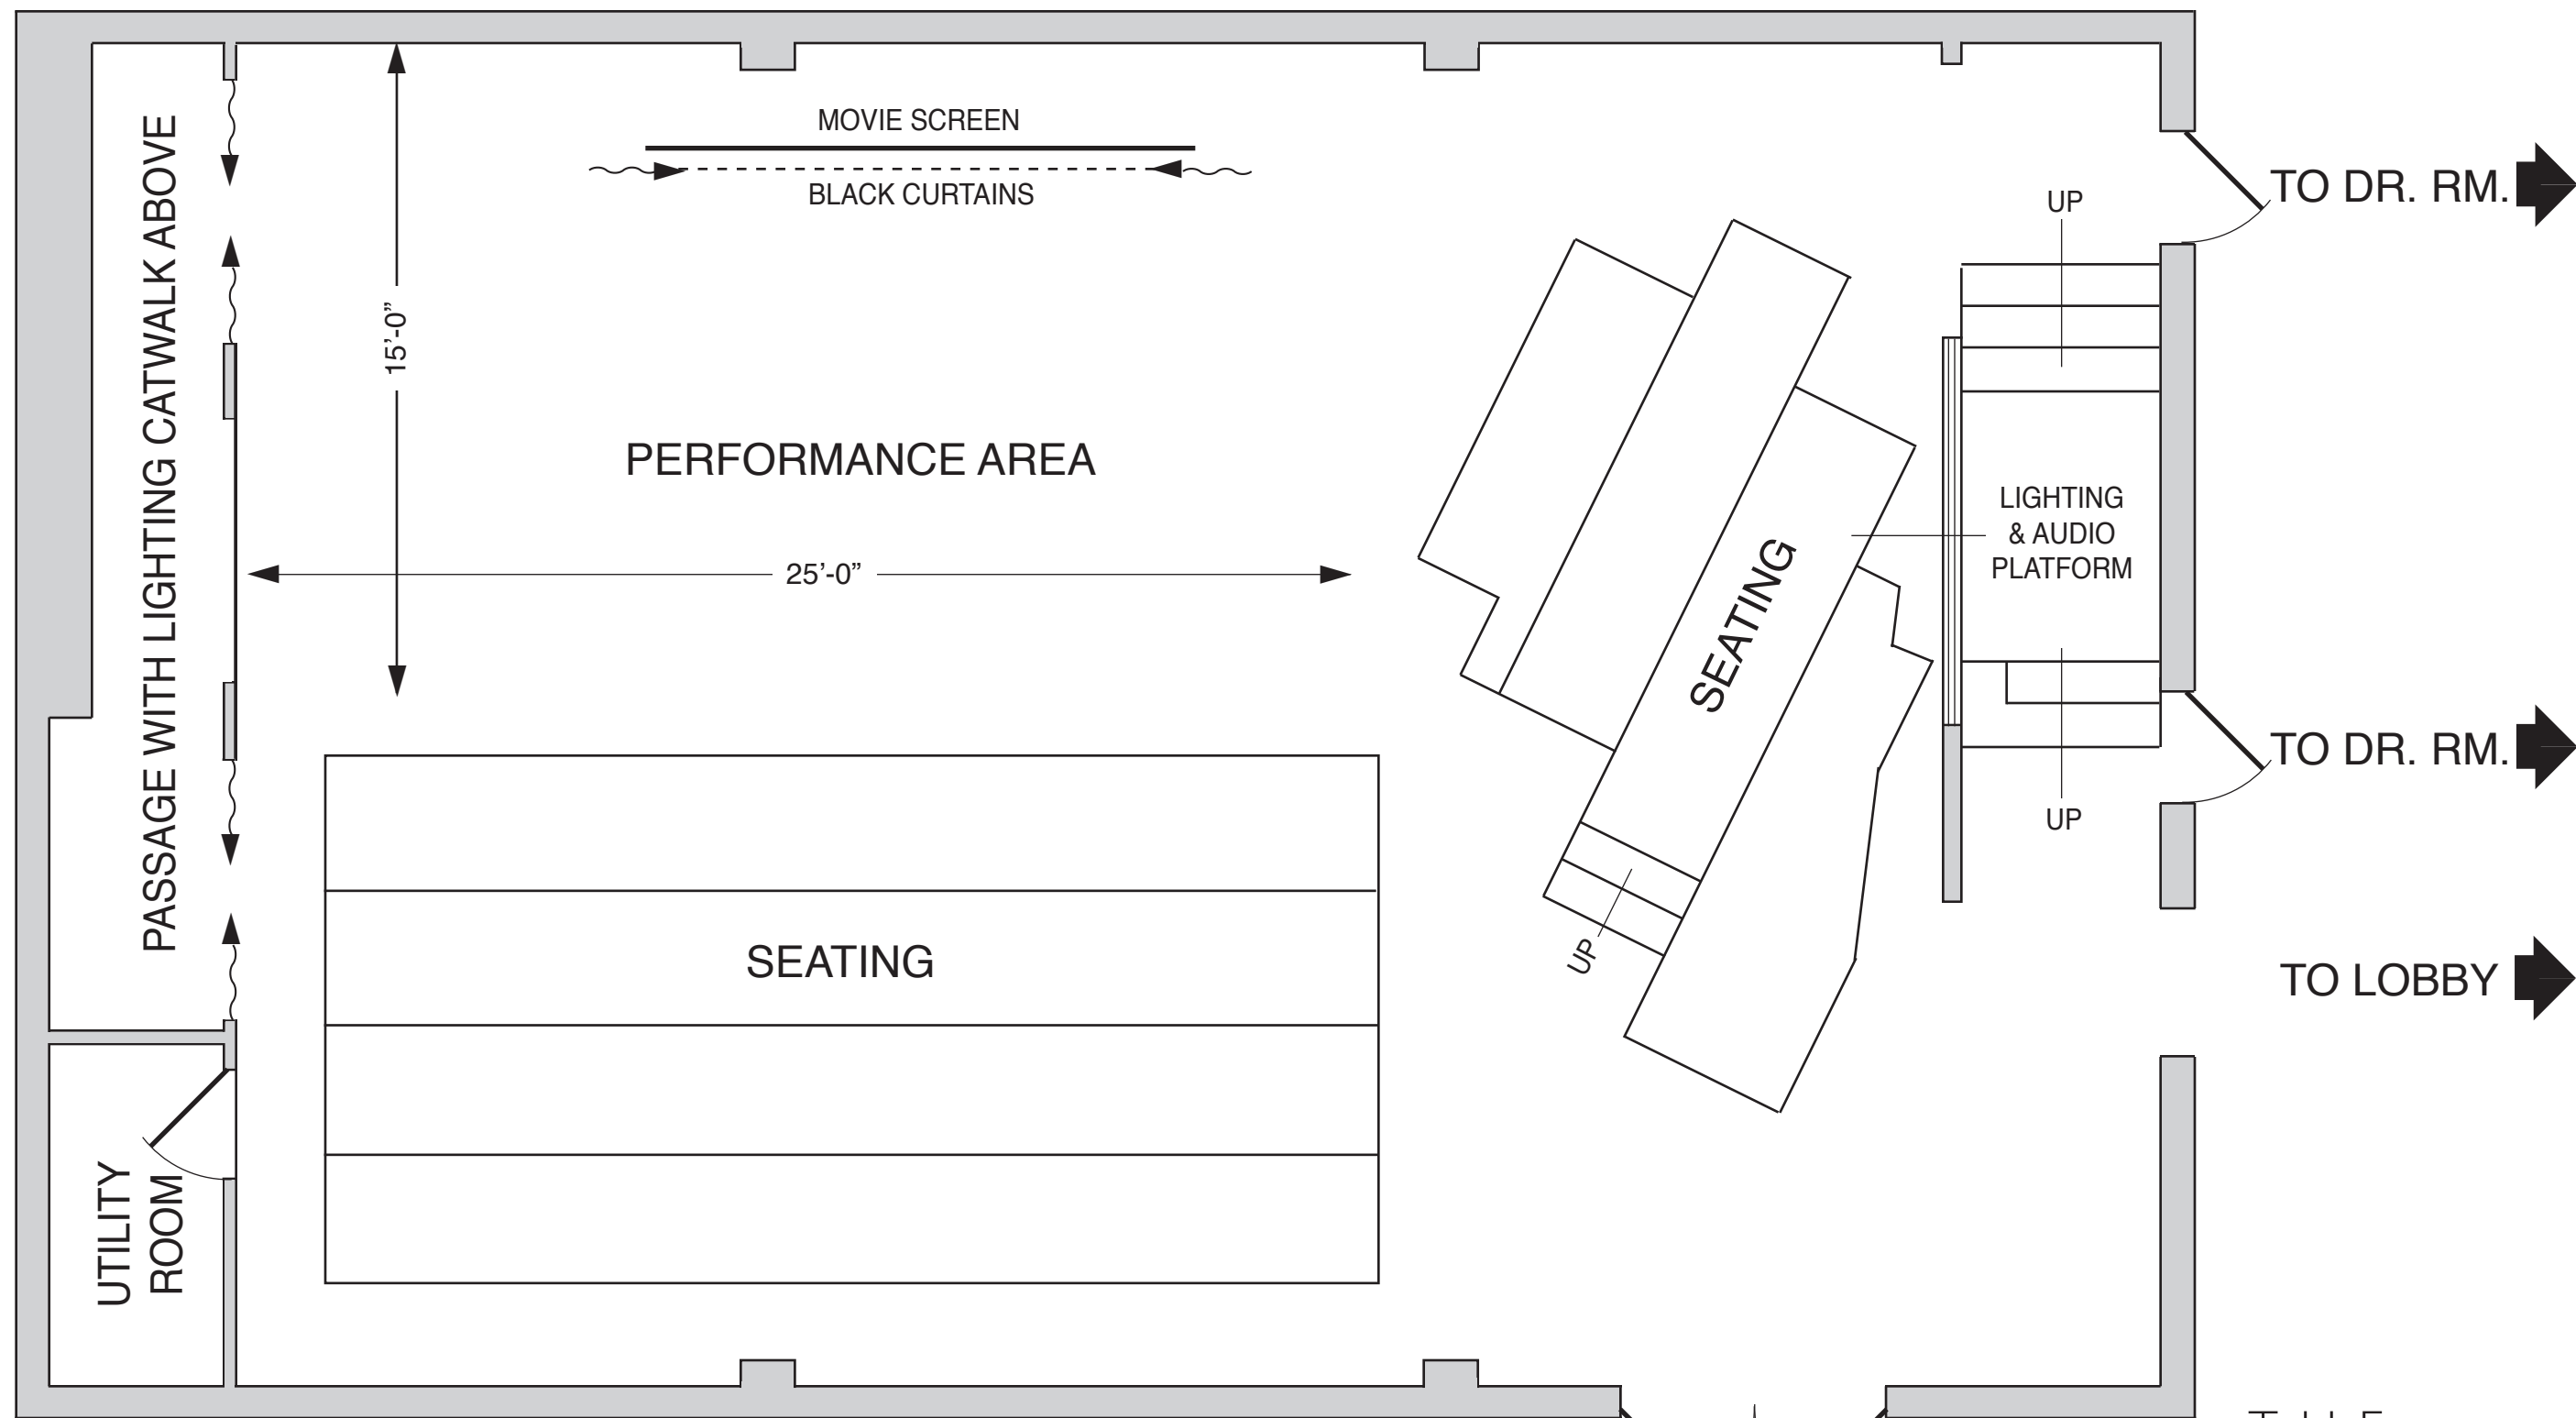

OFF CENTER STAGE

SCALE: 1/4" = 1'