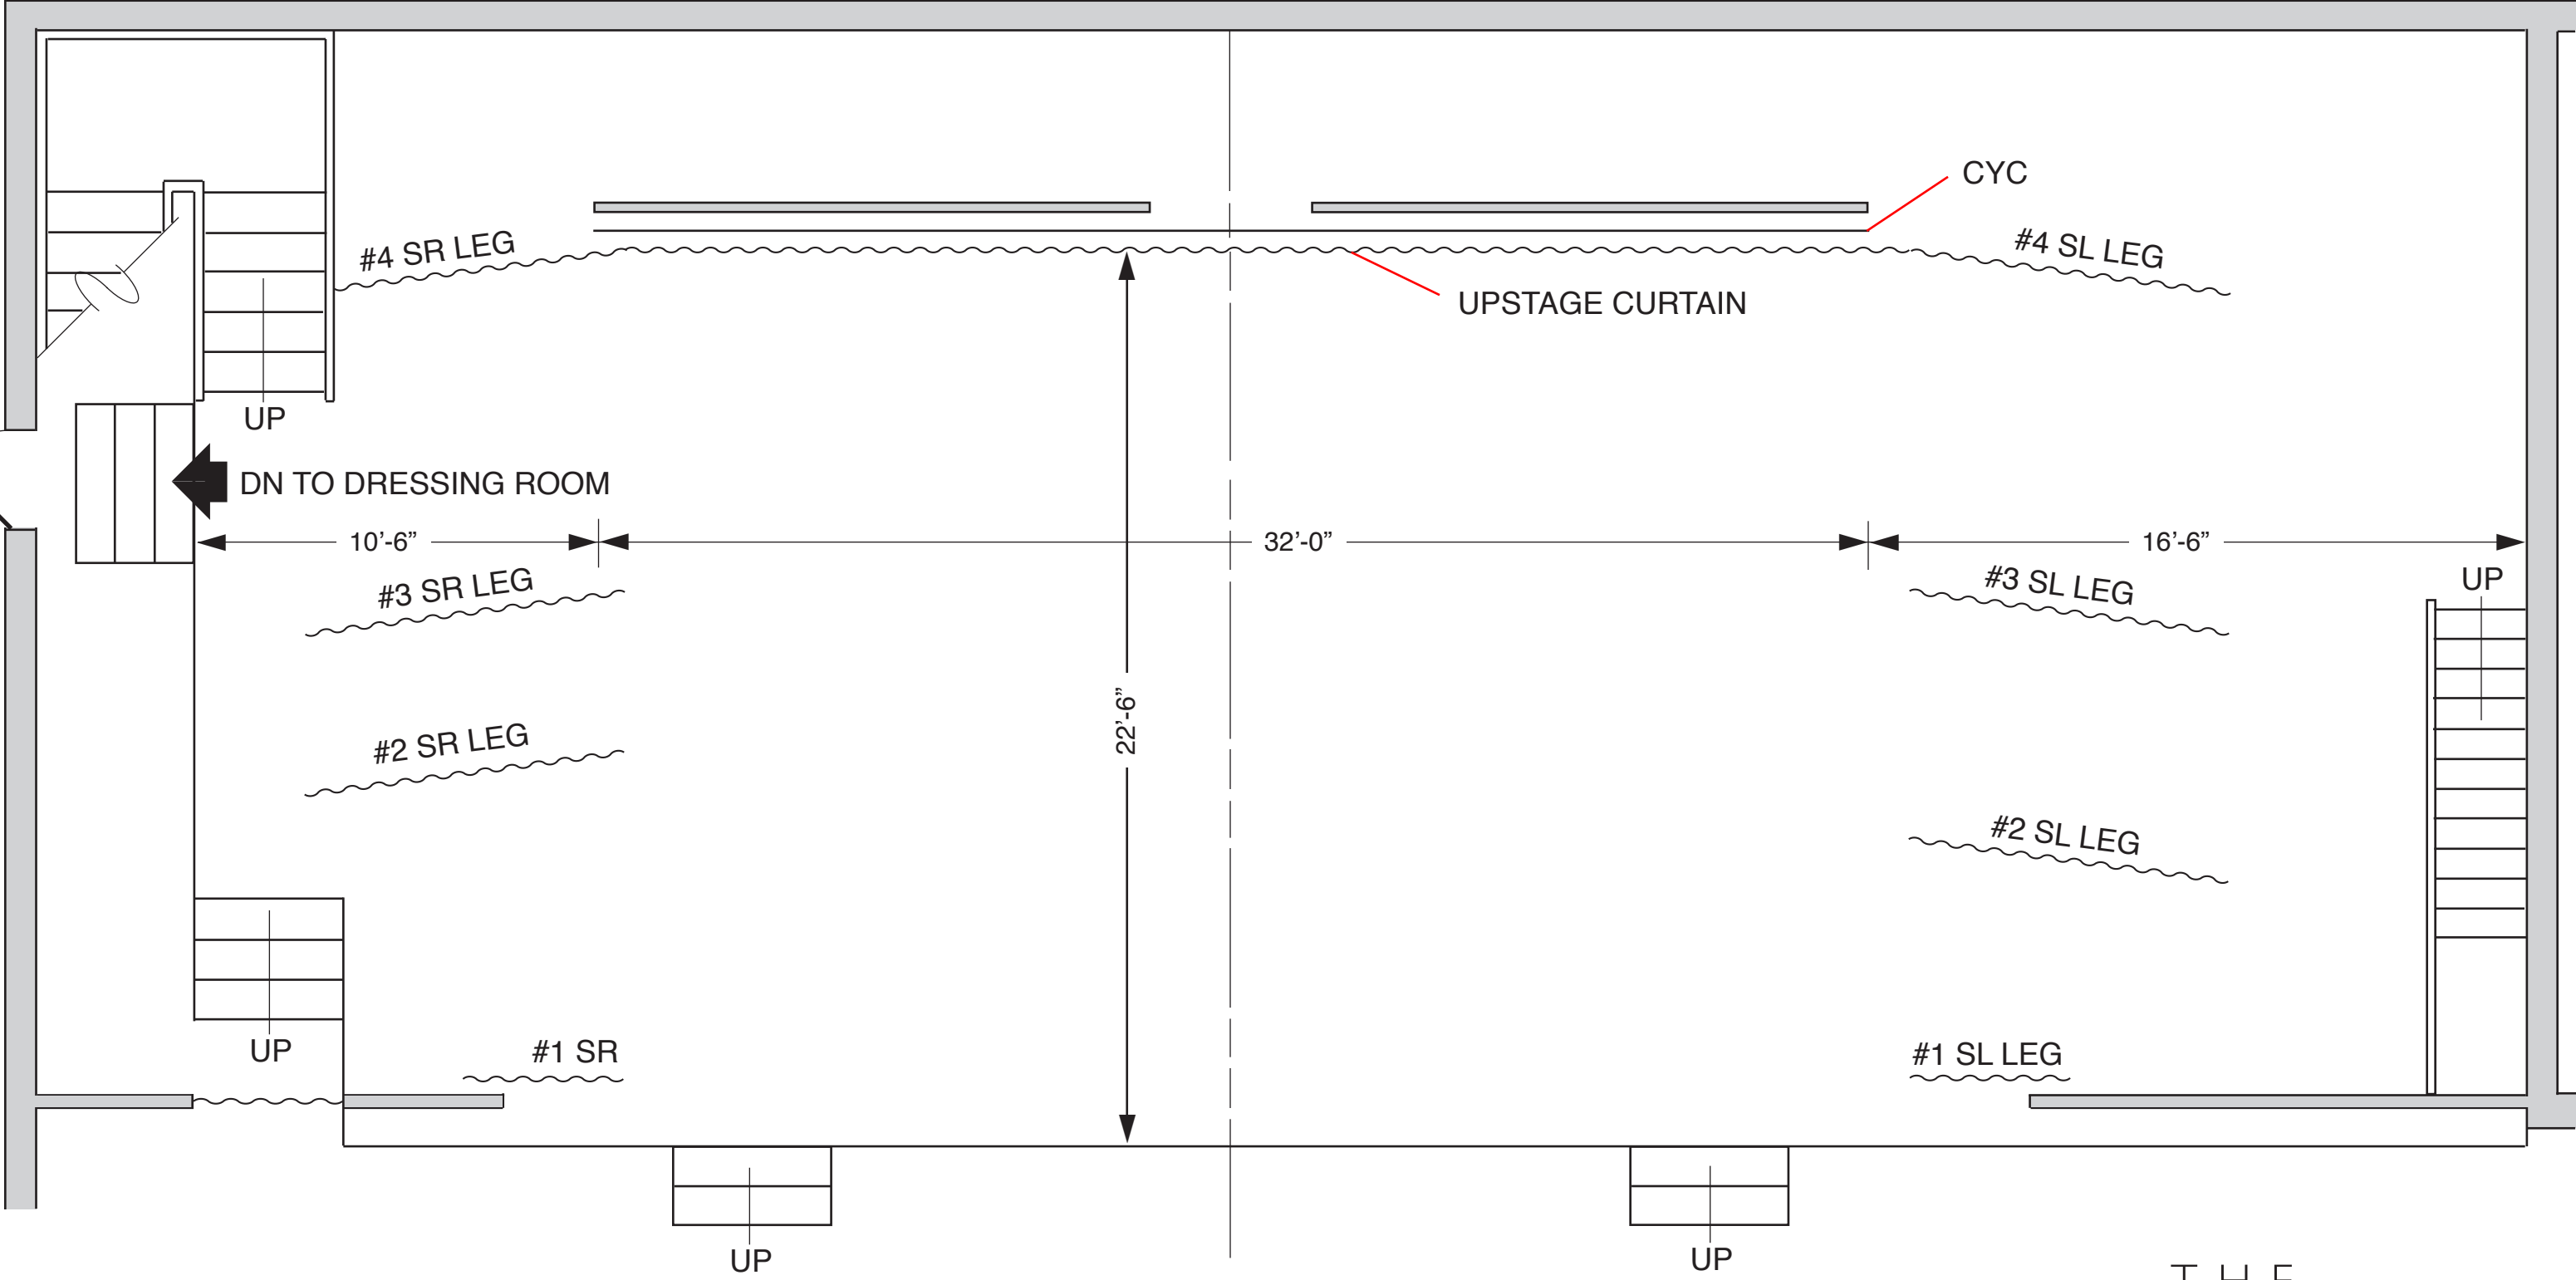

# CENTER STAGE

SCALE: 1/4" = 1'